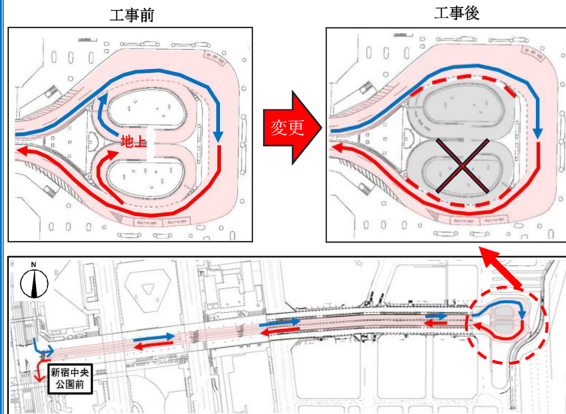

お知らせ

INFORMATION

[TOP](#) > [お知らせ](#) > [事業者・運転者](#) > [新宿駅西口地下ロータリー（らせん状車路）通行止めのお知らせ](#)

新宿駅西口地下ロータリー（らせん状車路）通行止めのお知らせ

事業者・運転者

2025.01.06

新宿駅西口駅前広場では、車中心から人中心の広場に再編し、歩行者の回遊性の向上を図る都施工の土地区画整理事業の工事が進められており、今まで利用していた西口駅前広場中央部の地上と地下を結ぶスロープ（らせん状車路）が令和7年1月15日（水）午前0時から通行止めとなります。また、新宿駅西口駐車場の出入口も変わります。詳細は、チラシをご確認ください。

タクシーご利用のお客様には、行き先により迂回となる場合がありますので、コース説明をしっかりと行いトラブルのないよう営業して下さい。

公益財団法人

東京タクシーセンター

【スロープ通行止めのチラシ】

新宿駅西口地下ロータリー利用者へのお知らせ

新宿駅西口駅前広場では、都施行の土地区画整理事業の工事により地上と地下を結ぶスロープ（らせん状車路）を撤去するため、下記日時より通行止めとなります

らせん状車路通行止め日時

令和7年1月15日（水）午前0時00分以降

◎新宿駅西口地下ロータリーへの出入りは、新宿中央公園前交差点方向からのみとなりますのでご注意ください。

※地上と地下ロータリーへの車両往來ができません。

ご不明な点がございましたら下記までご連絡ください。
東京都第二市街地整備事務所新宿駅直近地区整備課 TEL 03-6302-0843

【西口駐車場出入口変更のチラシ】

新宿駅直近地区土地区画整理事業のお知らせ 新宿駅西口駐車場の出入口が変わります

新宿駅西口駅前広場では、都施行の土地区画整理事業により車中心から人中心の広場に再編し、歩行者の回遊性の向上を図ることとしております。

現在、西口駅前広場に流入する車両を抑制するため、下図赤枠箇所のスバルビル跡地において、西口駐車場への新たな出入口整備工事を実施しております。

上記工事の進捗に伴い、下記日時より西口駐車場へのアクセスは新たな出入口に変更となります。また、今までご利用頂いた西口駅前広場中央部のらせん状車路が通行止めとなります。